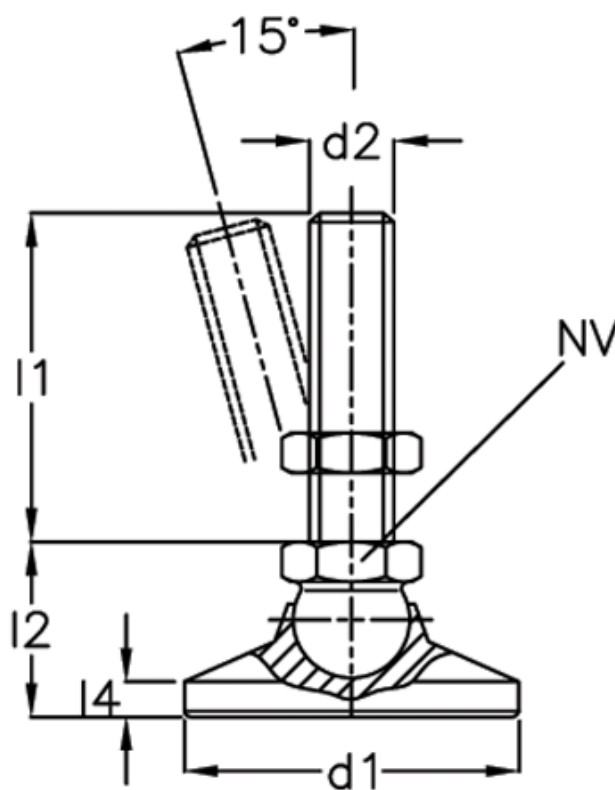

Varenummer: 20343632M850KR

Beskrivelse: E+G Justerfod

GN 343.6-32-M8-50-KR

Mål

A/F	= 12
d1	= 32
d2	= 8
l1	= 50
l2	= -
l4	= -
Statisk belastning (N)	= 10
Vægt i (g)	= 57